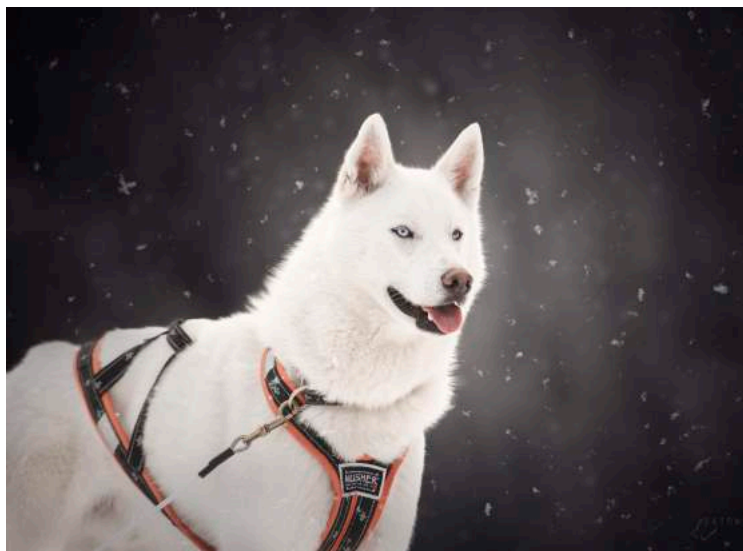

LASKO D'AVANNEQ

LOS 763 604

Geb. / né 25.11.2018

weiss / blanc

Vater	Justy Samcanka
Inuvik d'Avanneq	SHSB 713 575 CMKU SH 9704/12 Augen o.B HD A/A wolfsgrau
SHSB 739 688 grau-weiss HD : A/A Augen : blau, o.B.	F'Inneq du Lichen bleu
	SHSB 715 769 HD : A/A grau-weiss Augen : particolor, Gonio
Mutter	Napapijri Finnmark
Iany de Blau Fontein	LOF 5 SIBH 56783/9223
SHSB 734 466 grau-weiss HD : A/A Augen : re: braun, li: particolor, Gonio	E'Kenya de Blau Fontein
	LOF 5 SIBH 54991/11073 HD A

Grösse / taille: 60 cm

Züchter/éleveur: Danièle Tock & Thierry Maurer

Besitzer/propriétaire: Violaine Grau, Corbeau 22, 1875 Morgins
info@desloupsduvaldethey.ch
<https://www.desloupsduvaldethey.ch>
+41 78 664 61 61

HD/dyspl. hanches: B/B **ICAA:** frei/exempt

Exterieurbeurteilung: Bestanden/accompl. Vorzüglich. Grossrahmiger, kräftiger Rüde. Bei der Zuchtauswahl sollte die Grösse und etwas mehr Knochenstärke bei den Läufen angestrebt werden. Der Hund zeichnet sich durch ein sehr raumgreifendes Gangwerk aus.

KVB/comportement: Bestanden/accompl.