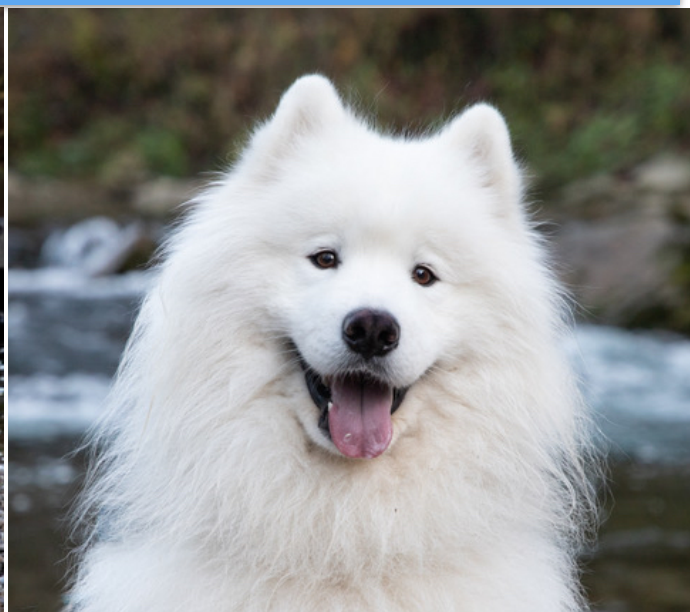

SAMOJEDEN DECKRÜDEN / MÂLES REPRODUCTEURS SAMOYÈDE

| Name/Nom | WJ/ AN | Höhe /taille | HD | Augen/ yeux | Info Katalog |
|--|-----------|-----------------|-----|-------------------|--------------|
| Arctic Aivik Earl Enyeto | 2011 | 55.75 | A/A | o.B. | |
| Arctic Aivik Idol Ahanu | 2015 | 57.5 | A/A | Goniodysplasie | |
| Legendary Hero de Sanna Gourska | 2015 | 55.5 | A/A | ICAA Mittelgradig | |
| Neypir Bravo Magnificent | 2017 | 59.5 | A/A | ICAA Mittelgradig | S. 2 |
| Kaamos of Sápmi Spirit | 2017 | 55.25 | A/A | o.B . | S. 3 |
| Ginis Samojede Legendary Kolja | 2018 | 59.1 | A/A | ICAA Mittelgradig | S. 4 |
| Lapaazora Timofej | 2019 | 54 | A/A | o.B. | S. 5 |
| Dirty Dogs Have More Fun Jamieson Kay | 2020 | 55.25 | A/A | ICAA Mittelgradig | |
| Ayo Yeshi White Bears Empire | 2021 | 59.85 | A/A | o.B. | S. 6 |

NEYPIR BRAVO MAGNIFICENT

RKF 4835318 SHSB/LOS 755 845

Geb. / né 18.02.2017

weiss/blanc

Vater

Smiling Snowball Moon Walk

RKF 3349435 EST 01600/12

HD A weiss